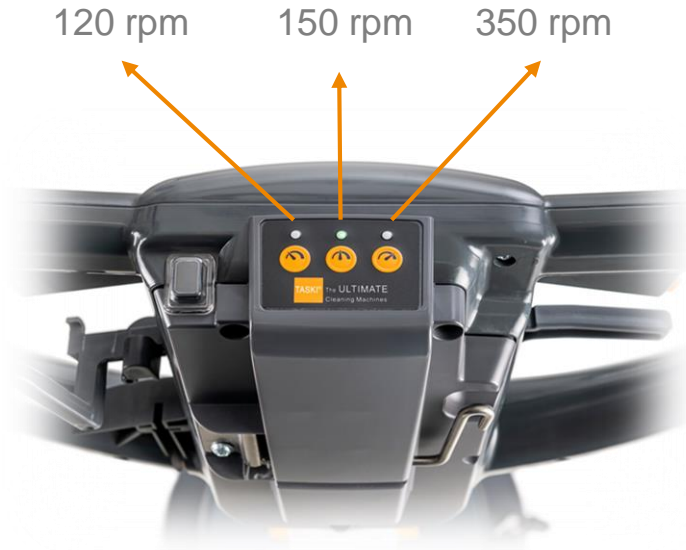

TASKI® **ERGODISC**
FLEXX

Användningsområden och målgrupper

Unik flexibilitet, ökad användningsgrad

Passar de flesta av våra prioriterade målgrupper

120 rpm:

- Grovrengöring av hårt smutsade golv, borste/rondell
- Deep stripping, nollställning av golv
- Oljeskurning på trägolv